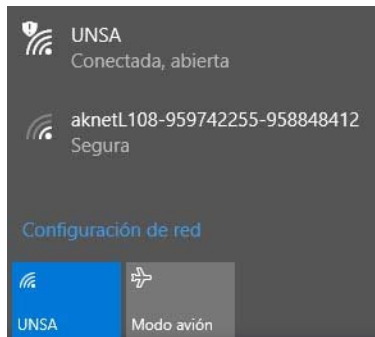

Conexión WiFi UNSA

1. Ubicarse en un campus de la Universidad, dentro del área de cobertura de la Zona WiFi.
2. Conectar su móvil ó laptop a la red UNSA:

3. Abrir el navegador de su preferencia.

Si no abre directamente la página de conexión, ingrese el url:

4. Ingrese su login y password:

A screenshot of a login form. It has two input fields: 'login' and 'password'. Below the fields is an 'OK' button. At the bottom of the form is a Mikrotik logo.

- Alumnos:
Login: DNI
Password: CUI
- Docentes:
Login: DNI
Password: enviado al correo institucional del docente

5. Puede ver el estado de su conexión:

Welcome 70496808!

IP address:	10.20.36.62
bytes up/down:	35.5 KiB / 395.2 KiB
connected:	1m
status refresh:	1m

[log off](#)

Está listo para navegar.

COBERTURA INALAMBRICA CAMPUS DE CIENCIAS BIOLÓGICAS