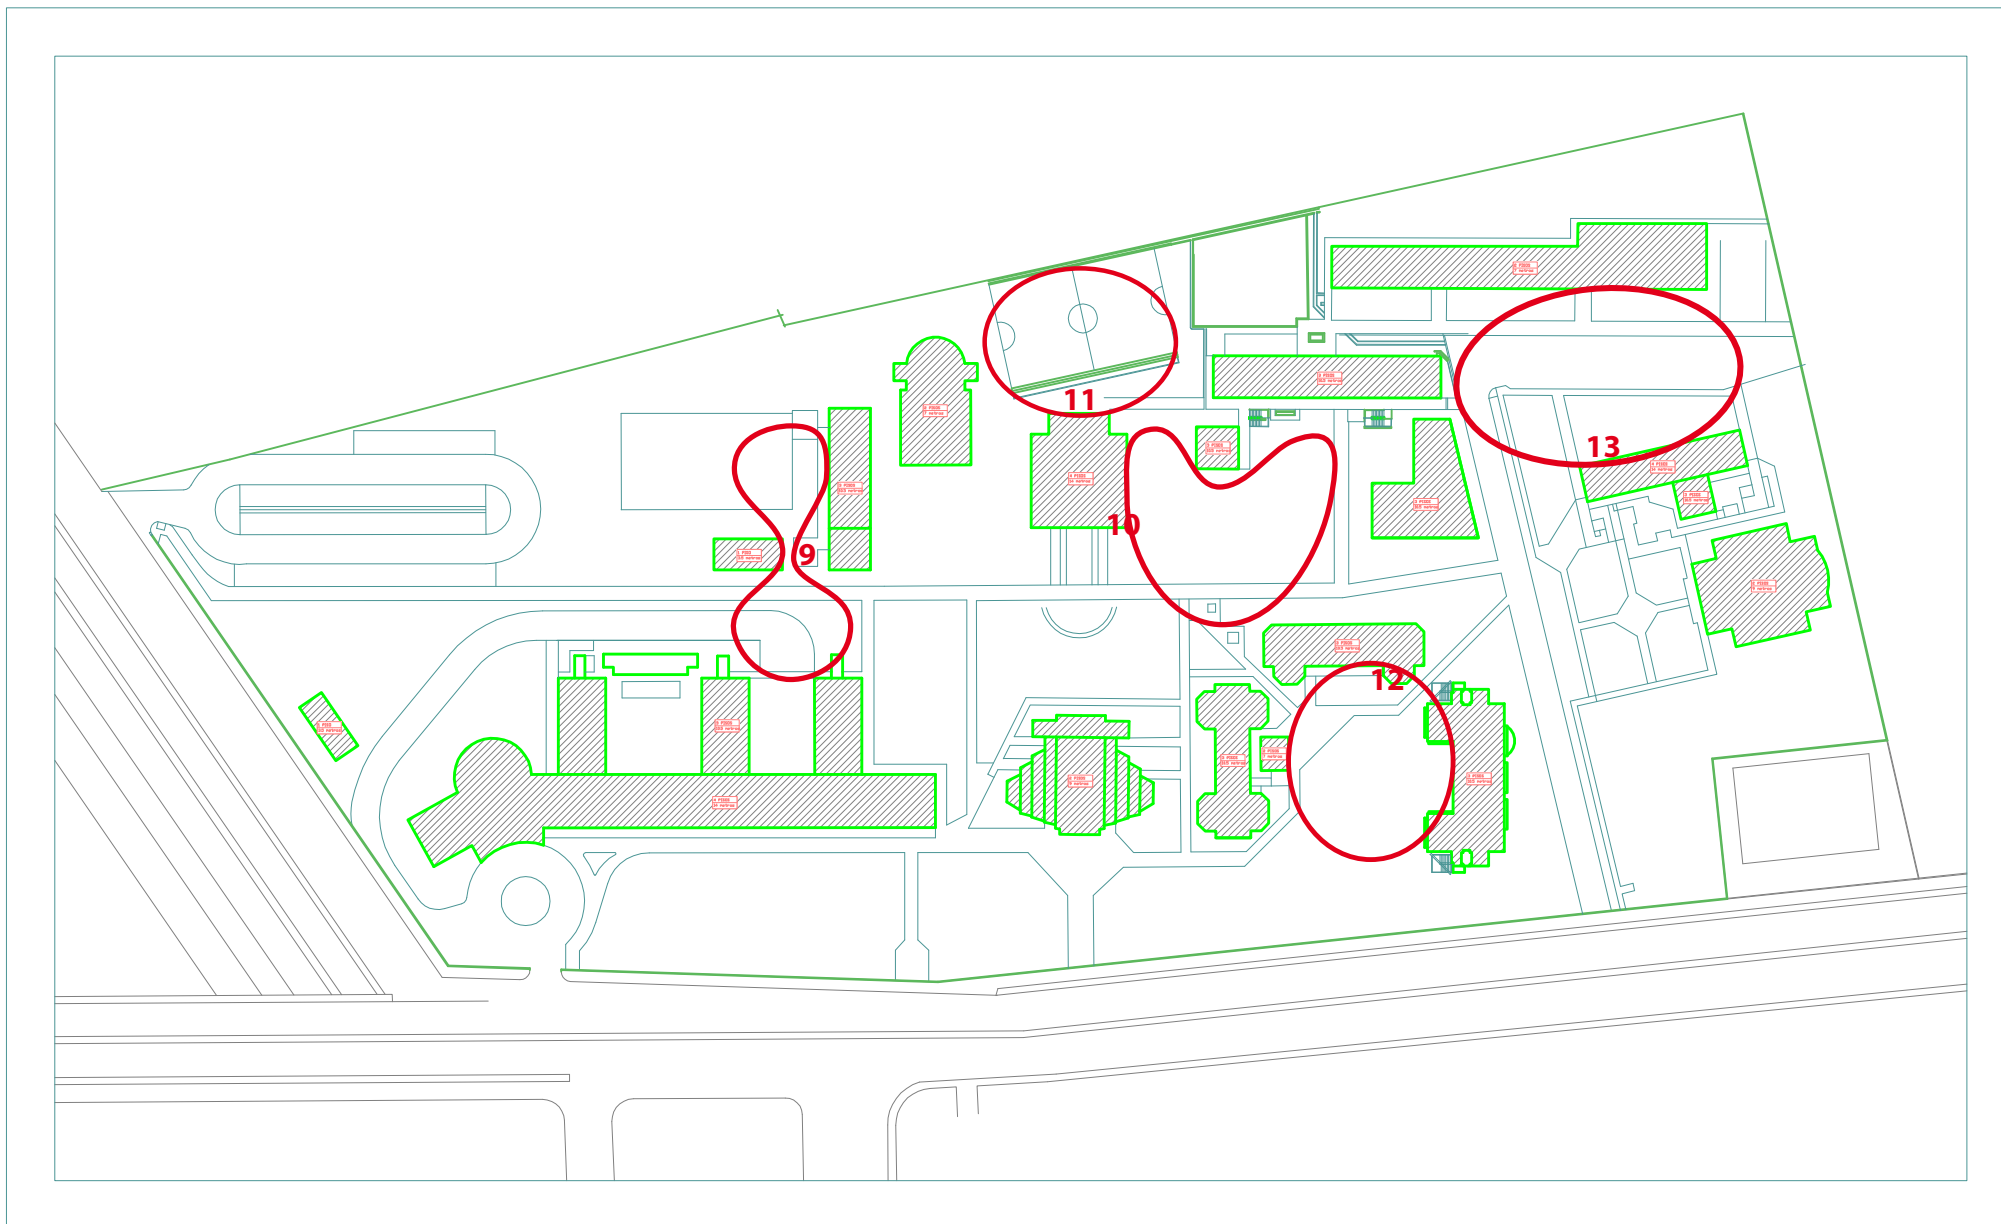

Conexión WiFi UNSA

1. Ubicarse en un campus de la Universidad, dentro del área de cobertura de la Zona WiFi.
2. Conectar su móvil ó laptop a la red UNSA:

3. Abrir el navegador de su preferencia.

Si no abre directamente la página de conexión, ingrese el url:

5. Puede ver el estado de su conexión:

Welcome 70496808!

IP address:	10.20.36.62
bytes up/down:	35.5 KiB / 395.2 KiB
connected:	1m
status refresh:	1m

[log off](#)

Está listo para navegar.

COBERTURA INALAMBRICA CAMPUS DE CIENCIAS BIOLÓGICAS

COBERTURA INALAMBRICA CAMPUS DE CIENCIAS FISICAS

COBERTURA INALAMBRICA CAMPUS DE CIENCIAS SOCIALES